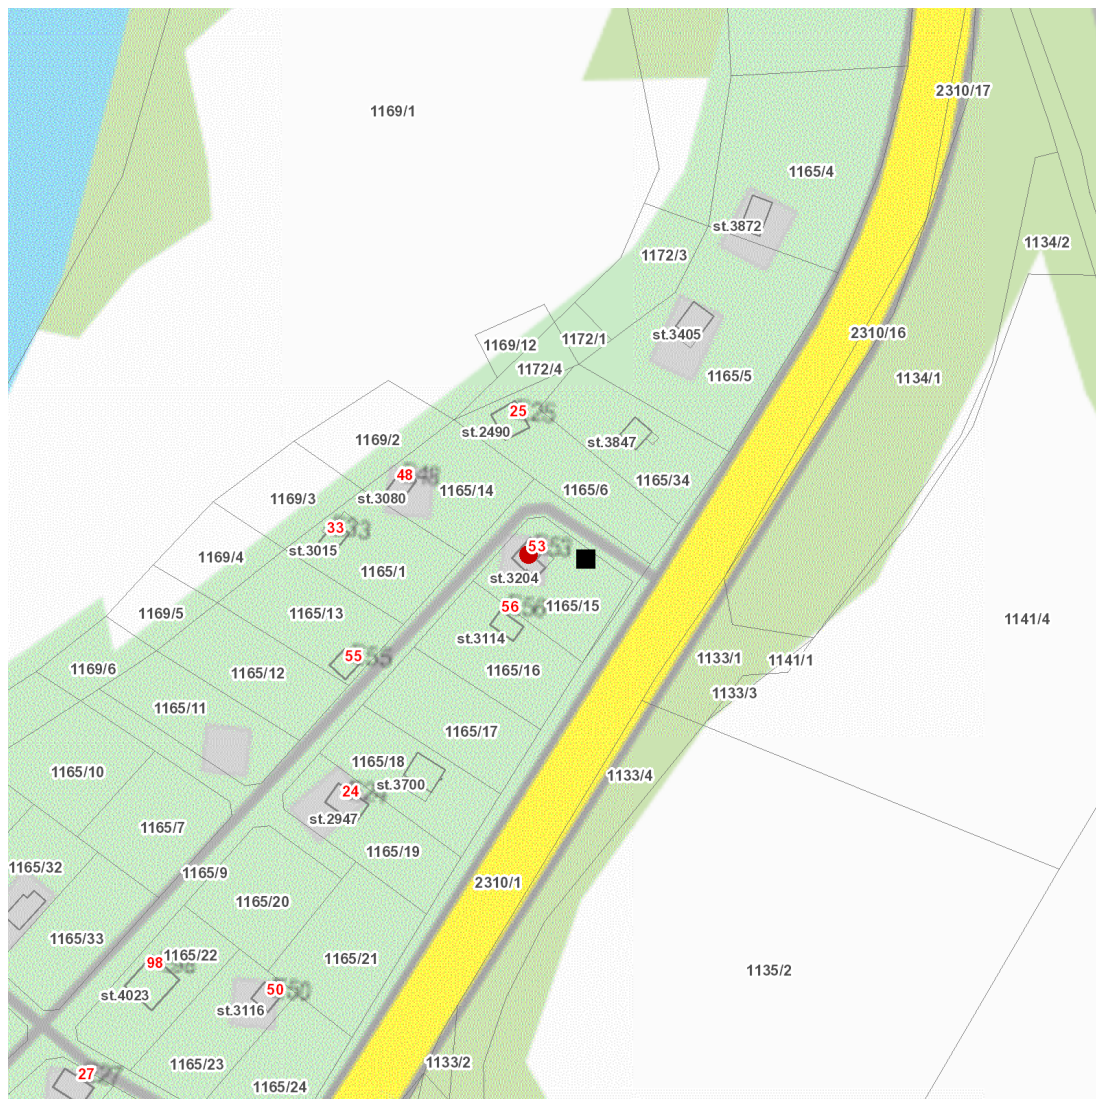

dne **26. 6. 2023** od **11:30** do **15:30** hodin

Plánovaná odstávka zahrnuje tyto lokality:

Sušice (okres Klatovy)

část obce **Sušice III**

č. ev. 53

UPOZORNĚNÍ

Dotčené zařízení distribuční soustavy je nutné i v době odstávky považovat za zařízení pod napětím, a proto vás žádáme o dodržení všech zásad bezpečnosti a provedení opatření potřebných k zamezení případných škod na zdraví a majetku. | Provozovatelé výroben elektřiny jsou povinni zajistit přerušení dodávky elektřiny z výroby do vypnutého úseku distribuční soustavy.

dne 26. 6. 2023 od 11:30 do 15:30 hodin**Orientační mapový podklad odstávkou dotčených lokalit****VYSVĚTLIVKY**

- – adresy dotčené odstávkou elektřiny
- – místa připojení k elektrické síti dotčená odstávkou

INFORMACE ZASLÁNA

IDDS: i7ab4sa (Město Sušice)