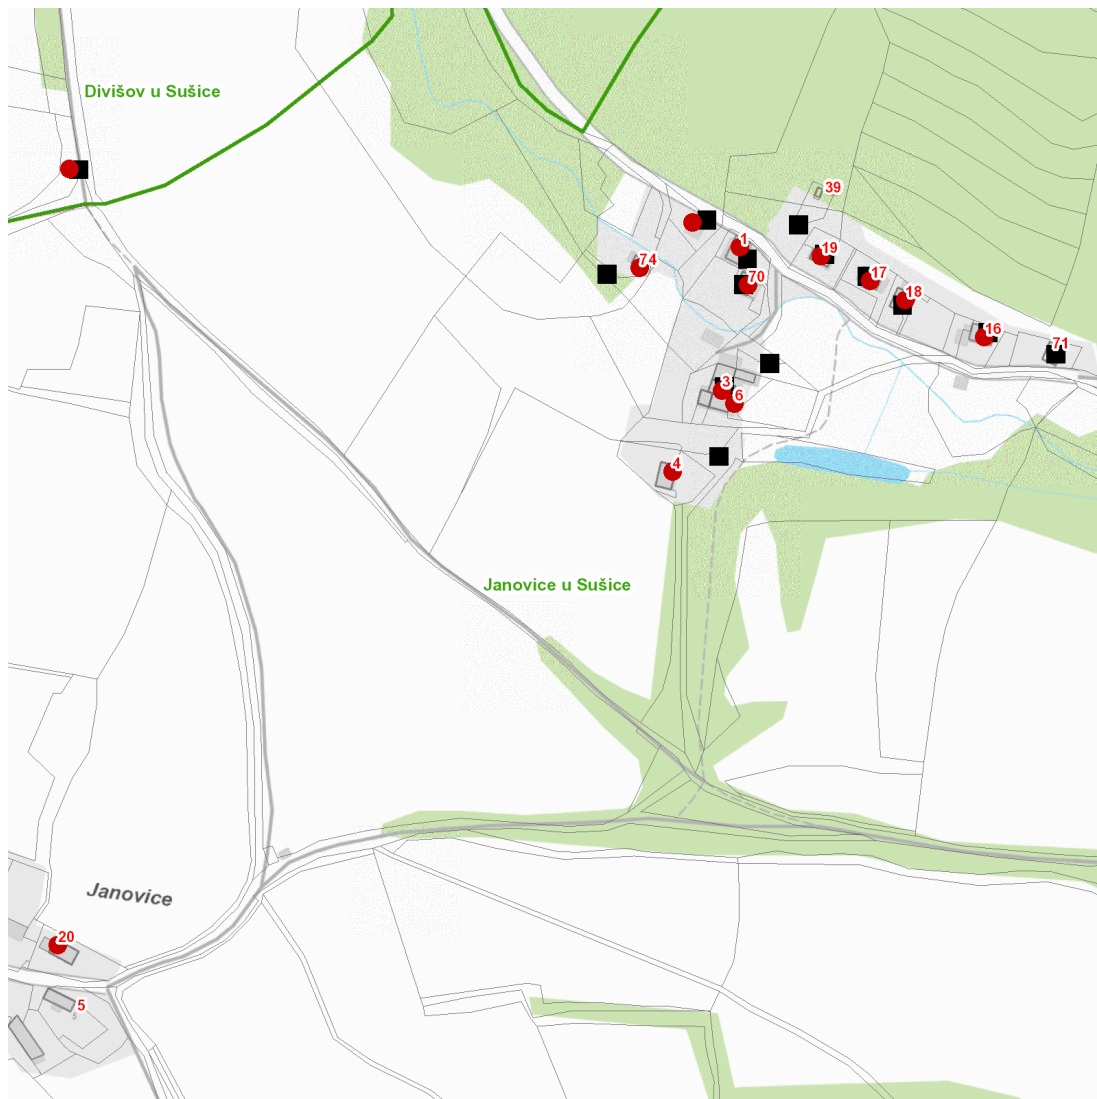

dne **8. 8. 2023** od **7:30** do **10:30** hodin

---

**Plánovaná odstávka zahrnuje tyto lokality:****Dlouhá Ves** (okres Klatovy)část obce **Janovice**

č. p. 1, 3, 4, 6, 16-20

č. ev. 70, 74

kat. území **Janovice u Sušice** (kód **626546**): parcelní č. 208/1kat. území **Divišov u Sušice** (kód **759724**): parcelní č. 74/2

**dne 8. 8. 2023 od 7:30 do 10:30 hodin****Orientační mapový podklad odstávkou dotčených lokalit****VYSVĚTLIVKY**

- – adresy dotčené odstávkou elektřiny
- – místa připojení k elektrické síti dotčená odstávkou

**INFORMACE ZASLÁNA**

IDDS: 5rab5bi (Obec Dlouhá Ves)

IDDS: i7ab4sa (Město Sušice)